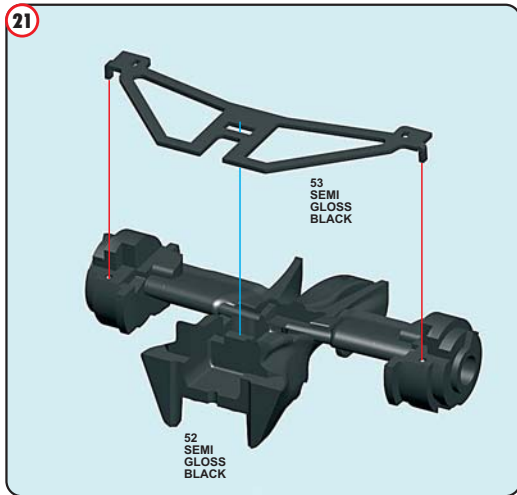

07

08

09

10

11

12

13

18

19

20

21

22

PARTS N.56-57
STEEL WIRE DIAM. 0,4 mm
LENGHT 3 mm

**23****24****25****26**

PARTS N.68
SOFT METAL WIRE DIAM. 0,5 mm
LENGHT 10 mm

**27**