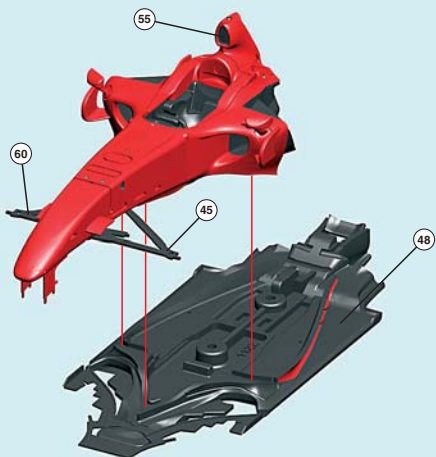

07

08

09

10

11

12

13

18

19

20

21

22

PARTS N.56-57
STEEL WIRE DIAM. 0,4 mm
LENGHT 3 mm

**23****24****25****26**

PARTS N.68
SOFT METAL WIRE DIAM. 0,5 mm
LENGHT 10 mm

**27**