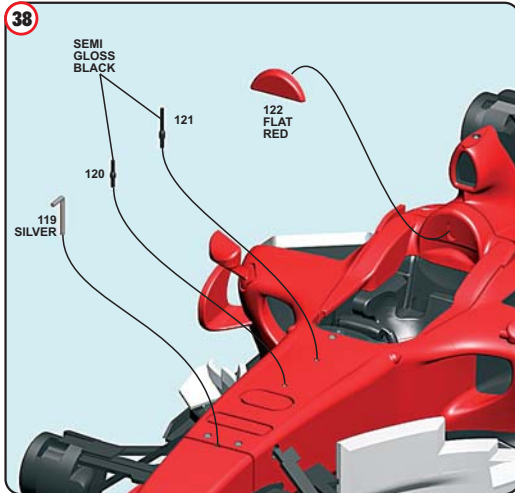

19

20

21

22

PARTS N.56-57
STEEL WIRE DIAM. 0,4 mm
LENGHT 3 mm

**23****24****25****26**

PARTS N.68
SOFT METAL WIRE DIAM. 0,5 mm
LENGHT 10 mm

**27**

28**29****30****31**

32

33

34

35

43

44

45

46

47

48

49

50

51

52

53