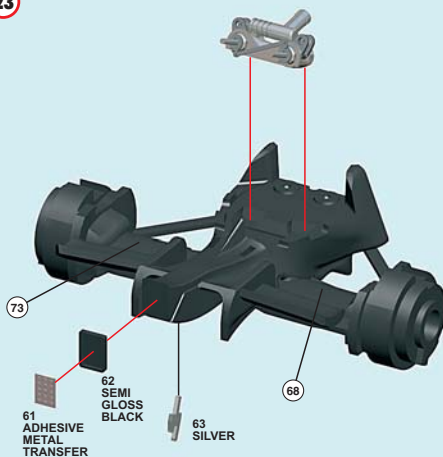

19

20

21

22

PARTS N.56-57
STEEL WIRE DIAM. 0,4 mm
LENGHT 3 mm

**23****24****25****26**

PARTS N.68
SOFT METAL WIRE DIAM. 0,5 mm
LENGHT 10 mm

**27**