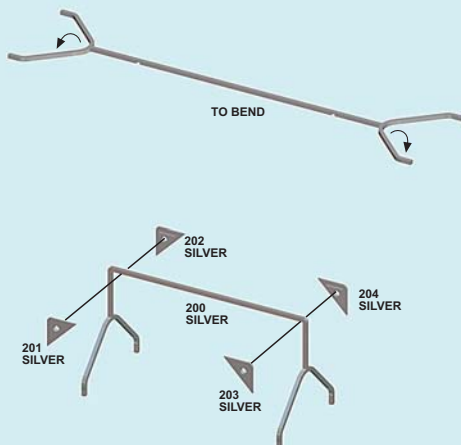

19

20

21

22

PARTS N.56-57
STEEL WIRE DIAM. 0,4 mm
LENGHT 3 mm

**23****24****25****26**

PARTS N.68
SOFT METAL WIRE DIAM. 0,5 mm
LENGHT 10 mm

**27**

28**29****30****31**

32

33

34

35

43

44

45

46

47

48

49

50

51

52

53