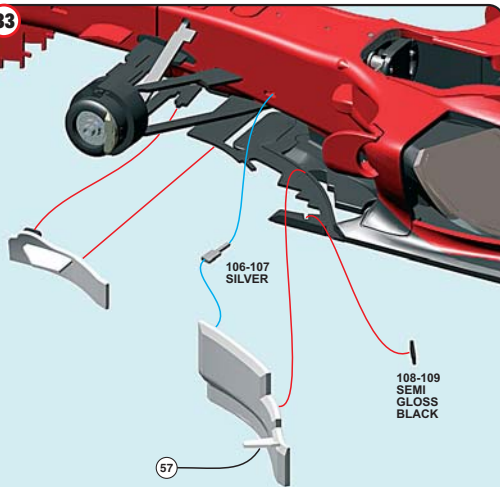

19

20

21

22

PARTS N.56-57
STEEL WIRE DIAM. 0,4 mm
LENGHT 3 mm

**23****24****25****26**

PARTS N.68
SOFT METAL WIRE DIAM. 0,5 mm
LENGHT 10 mm

**27**

28**29****30****31**

32

33

34

35

43

44

45