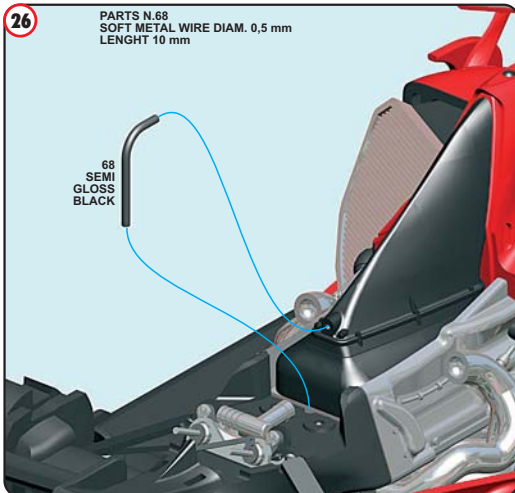

19

20

21

22

PARTS N.56-57
STEEL WIRE DIAM. 0,4 mm
LENGHT 3 mm

**23****24****25****26**

PARTS N.68
SOFT METAL WIRE DIAM. 0,5 mm
LENGHT 10 mm

**27**