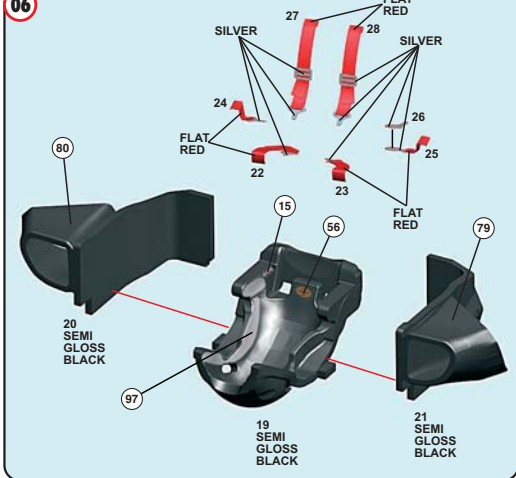

02

SEMI GLOSS BLACK

03

10-11-12
ADHESIVE METAL TRANSFER

04

48-49

05

06

07

08

09

10

11

12

13

18

19

20

21

22

PARTS N.56-57
STEEL WIRE DIAM. 0,4 mm
LENGHT 3 mm

**23****24****25****26**

PARTS N.68
SOFT METAL WIRE DIAM. 0,5 mm
LENGHT 10 mm

**27**