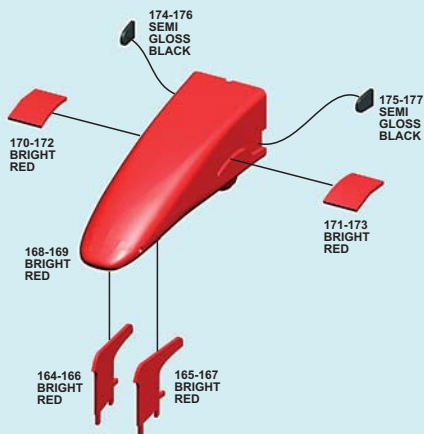

19

20

21

22

PARTS N.56-57
STEEL WIRE DIAM. 0,4 mm
LENGHT 3 mm

**23****24****25****26**

PARTS N.68
SOFT METAL WIRE DIAM. 0,5 mm
LENGHT 10 mm

**27**

28**29****30****31**

32

33

34

35

43

44

45

46

47

48

49

50

51

52

53