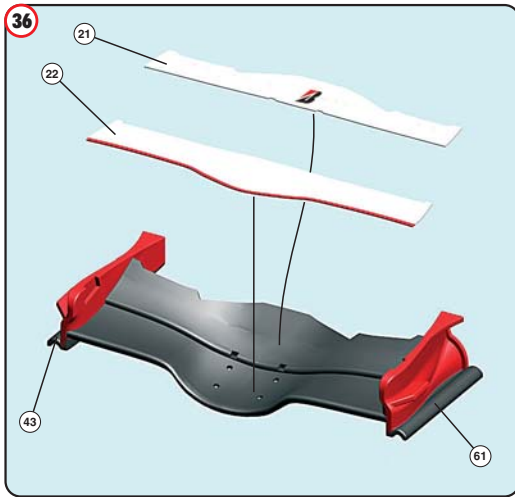

19

20

21

22

PARTS N.56-57
STEEL WIRE DIAM. 0,4 mm
LENGHT 3 mm

**23****24****25****26**

PARTS N.68
SOFT METAL WIRE DIAM. 0,5 mm
LENGHT 10 mm

**27**

28**29****30****31**

32

33

34

35

43

44

45

46

47

48

49

50

51

52

53