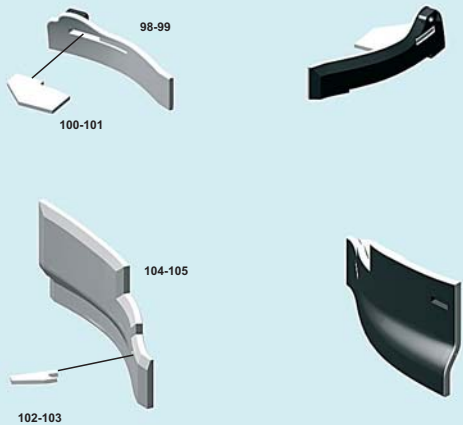

07

08

09

10

11

12

13

18

19

20

21

22

PARTS N.56-57
STEEL WIRE DIAM. 0,4 mm
LENGHT 3 mm

**23****24****25****26**

PARTS N.68
SOFT METAL WIRE DIAM. 0,5 mm
LENGHT 10 mm

**27**

28**29****30****31**

32

33

34

35

43

44

45