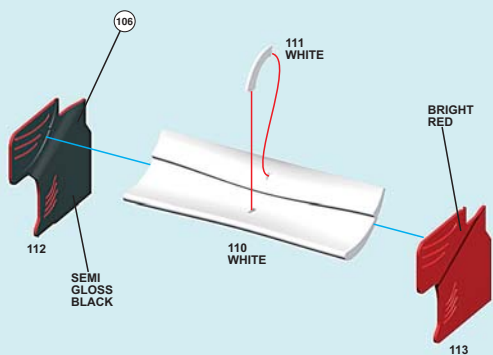

19

20

21

22

PARTS N.56-57
STEEL WIRE DIAM. 0,4 mm
LENGHT 3 mm

**23****24****25****26**

PARTS N.68
SOFT METAL WIRE DIAM. 0,5 mm
LENGHT 10 mm

**27**

28**29****30****31**

32

33

34

35

43

44

45