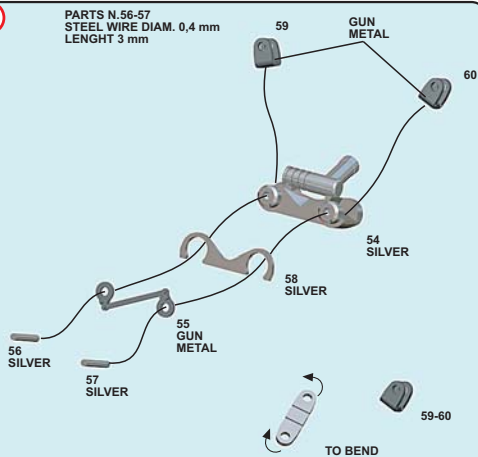

19

20

21

22

PARTS N.56-57
STEEL WIRE DIAM. 0,4 mm
LENGHT 3 mm

**23****24****25****26**

PARTS N.68
SOFT METAL WIRE DIAM. 0,5 mm
LENGHT 10 mm

**27**

28**29****30****31**

32

33

34

35

43

44

45