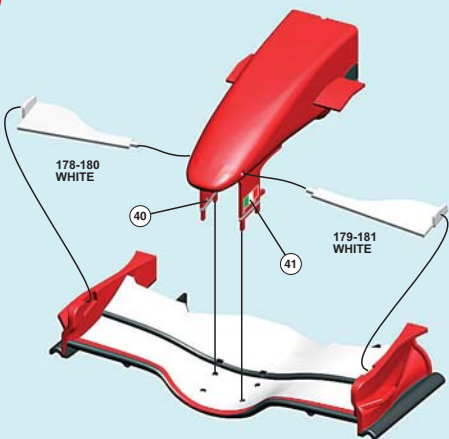

19

20

21

22

PARTS N.56-57
STEEL WIRE DIAM. 0,4 mm
LENGHT 3 mm

**23****24****25****26**

PARTS N.68
SOFT METAL WIRE DIAM. 0,5 mm
LENGHT 10 mm

**27**

28**29****30****31**

32

33

34

35

43

44

45

46

47

48

49

50

51

52

53