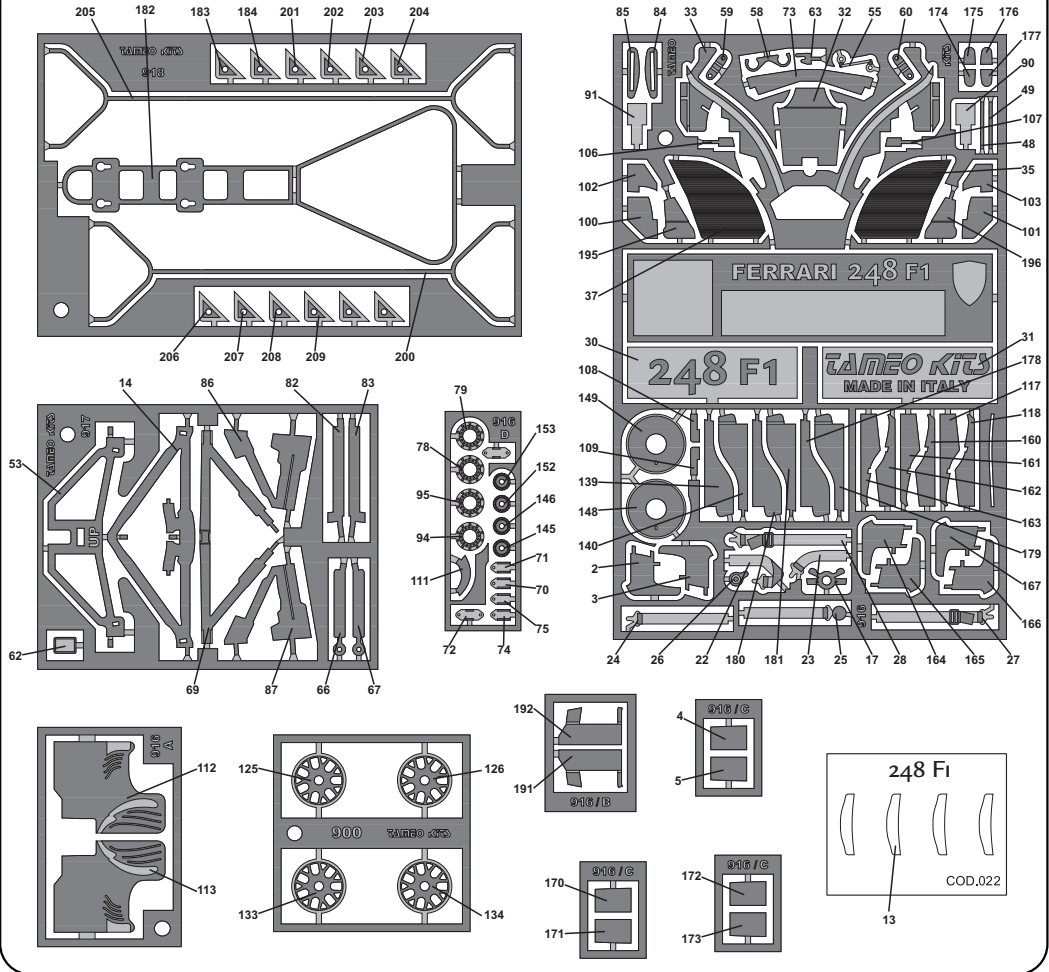

COLOUR CONVERSION

FOTOINCISIONI - PHOTOETCHEDS

TAMEO KITS srl

Via Valle, 111 - P.O. Box 61
17022 BORGIO VEREZZI SV ITALY
Tel. 39 019 - 615.250
Fax. 39 019 - 615.310

website www.tameokits.com
e-mail sales@tameokits.com
e-mail technical@tameokits.com

Ferrari
Official Licensed Product

Made in Italy. Collector 1/43 Scale Models. Not for sale to persons under 14 years of age. Dangerous if swallowed. Keep out of reach of children. Tameo Kits not held responsible for any damage or injury resulting from improper use of the product.

Hecho en Italia. Colección de modelos a escala 1/43. Prohibida la venta a menores de 14 años. No comestible. Mantener fuera del alcance e de los niños. Tameo Kits no se hace responsable de los daños causados por el uso incorrecto de este producto.