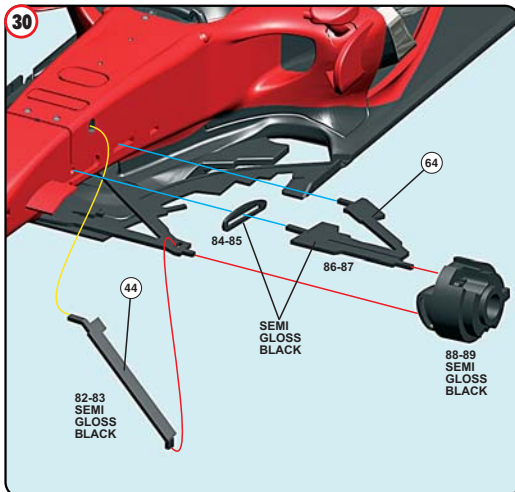

19

20

21

22

PARTS N.56-57
STEEL WIRE DIAM. 0,4 mm
LENGHT 3 mm

**23****24****25****26**

PARTS N.68
SOFT METAL WIRE DIAM. 0,5 mm
LENGHT 10 mm

**27**

28**29****30****31**

32

33

34

35

43

44

45