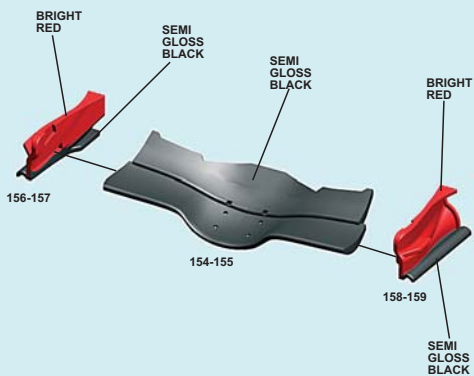

19

20

21

22

PARTS N.56-57
STEEL WIRE DIAM. 0,4 mm
LENGHT 3 mm

**23****24****25****26**

PARTS N.68
SOFT METAL WIRE DIAM. 0,5 mm
LENGHT 10 mm

**27**

28**29****30****31**

32

33

34

35

43

44

45

46

47

48

49

50

51

52

53