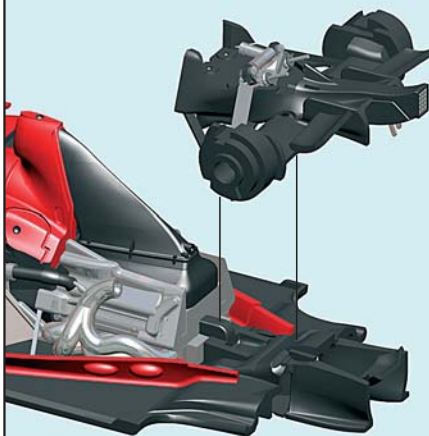

19

20

21

22

PARTS N.56-57
STEEL WIRE DIAM. 0,4 mm
LENGHT 3 mm

**23****24****25****26**

PARTS N.68
SOFT METAL WIRE DIAM. 0,5 mm
LENGHT 10 mm

**27**