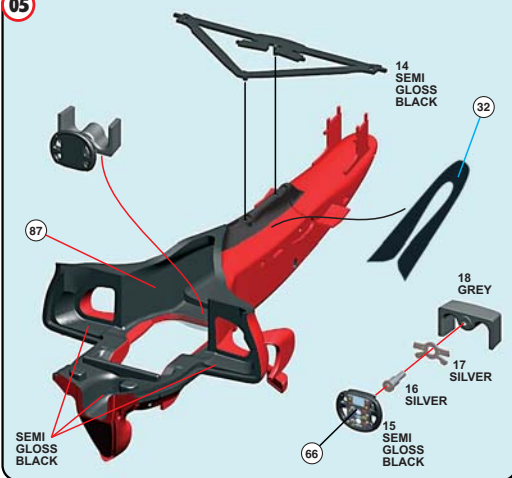

02

SEMI GLOSS BLACK

03

10-11-12
ADHESIVE METAL TRANSFER

04

48-49

05

06

19

20

21

22

PARTS N.56-57
STEEL WIRE DIAM. 0,4 mm
LENGHT 3 mm

**23****24****25****26**

PARTS N.68
SOFT METAL WIRE DIAM. 0,5 mm
LENGHT 10 mm

**27**