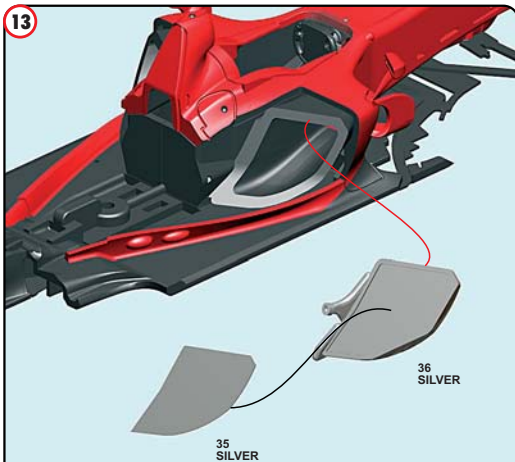

07

08

09

10

11

12

13

18

19

20

21

22

PARTS N.56-57
STEEL WIRE DIAM. 0,4 mm
LENGHT 3 mm

**23****24****25****26**

PARTS N.68
SOFT METAL WIRE DIAM. 0,5 mm
LENGHT 10 mm

**27**