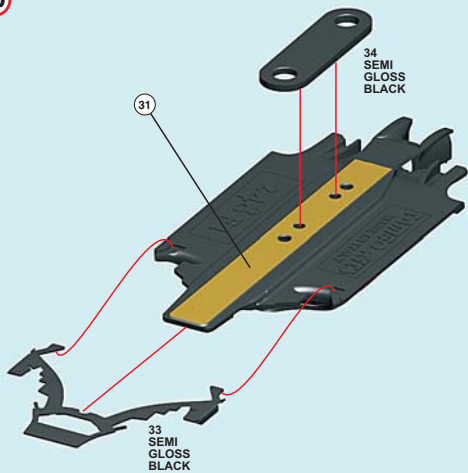

07

08

09

10

11

12

13

18

19

20

21

22

PARTS N.56-57
STEEL WIRE DIAM. 0,4 mm
LENGHT 3 mm

**23****24****25****26**

PARTS N.68
SOFT METAL WIRE DIAM. 0,5 mm
LENGHT 10 mm

**27**