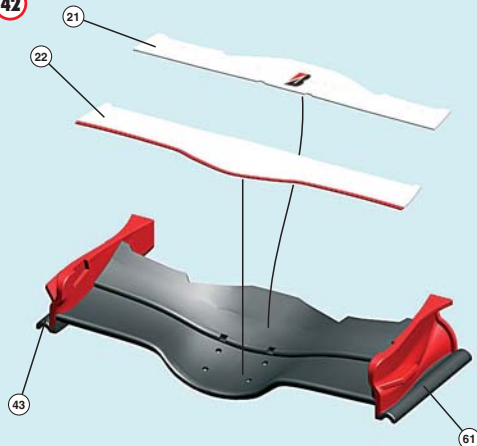

19

20

21

22

PARTS N.56-57
STEEL WIRE DIAM. 0,4 mm
LENGHT 3 mm

**23****24****25****26**

PARTS N.68
SOFT METAL WIRE DIAM. 0,5 mm
LENGHT 10 mm

**27**

28**29****30****31**

32

33

34

35

43

44

45

46

47

48

49

50

51

52

53