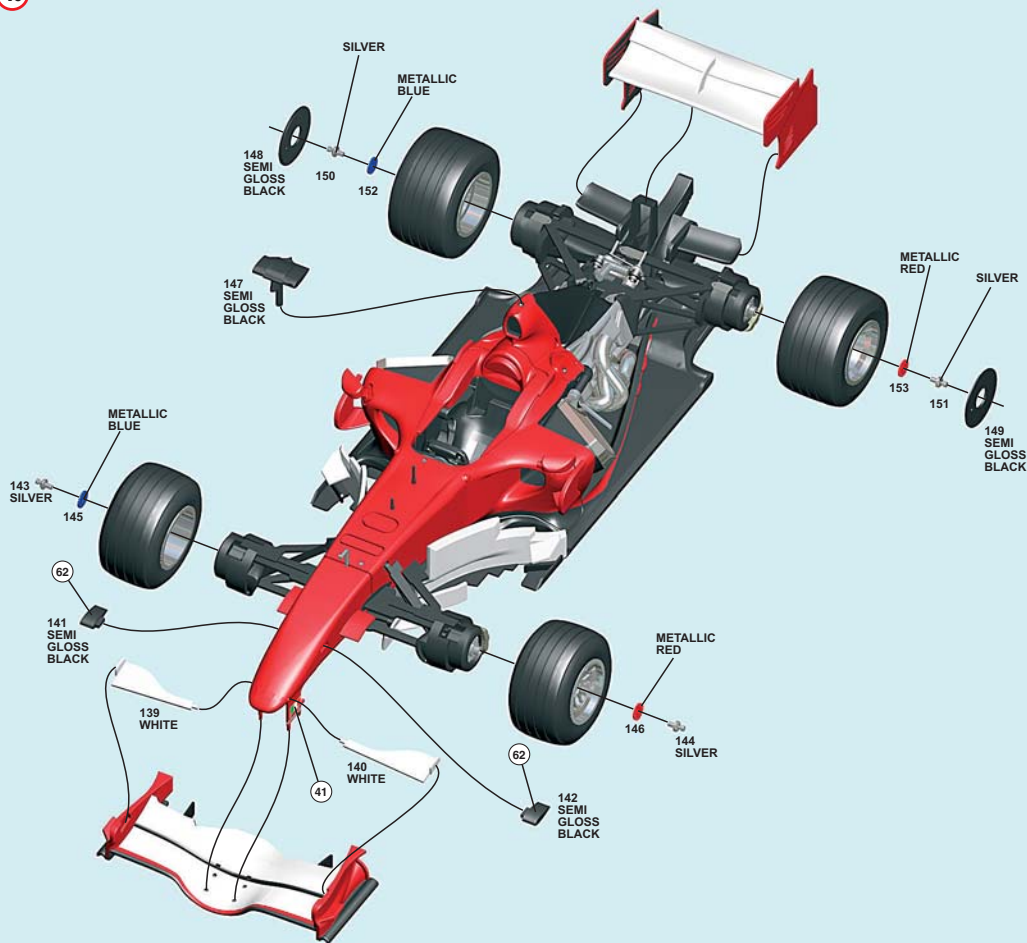

19

20

21

22

PARTS N.56-57
STEEL WIRE DIAM. 0,4 mm
LENGHT 3 mm

**23****24****25****26**

PARTS N.68
SOFT METAL WIRE DIAM. 0,5 mm
LENGHT 10 mm

**27**

28**29****30****31**

32

33

34

35

43

44

45

46

47

48

49

50

51

52

53