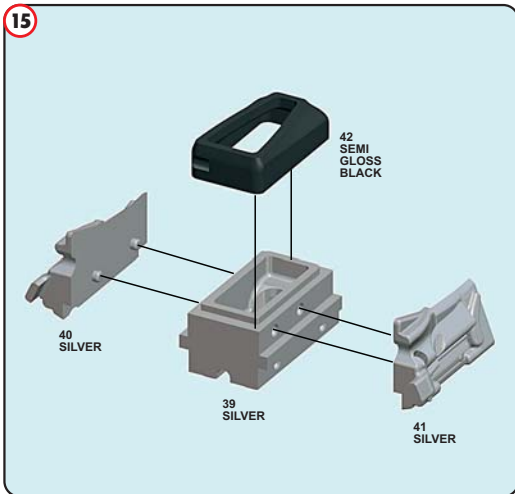

07

08

09

10

11

12

13

18

19

20

21

22

PARTS N.56-57
STEEL WIRE DIAM. 0,4 mm
LENGHT 3 mm

**23****24****25****26**

PARTS N.68
SOFT METAL WIRE DIAM. 0,5 mm
LENGHT 10 mm

**27**