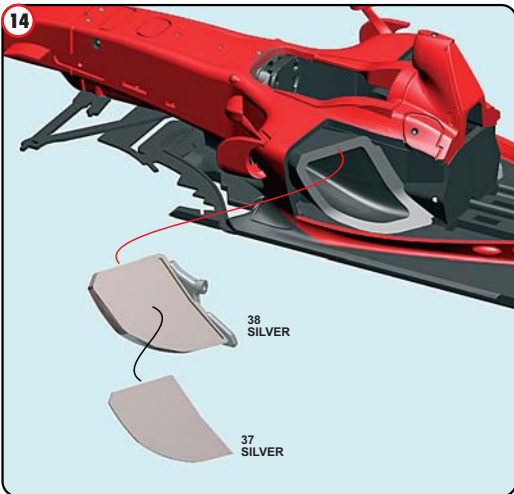

07

08

09

10

11

12

13

18

19

20

21

22

PARTS N.56-57
STEEL WIRE DIAM. 0,4 mm
LENGHT 3 mm

**23****24****25****26**

PARTS N.68
SOFT METAL WIRE DIAM. 0,5 mm
LENGHT 10 mm

**27**