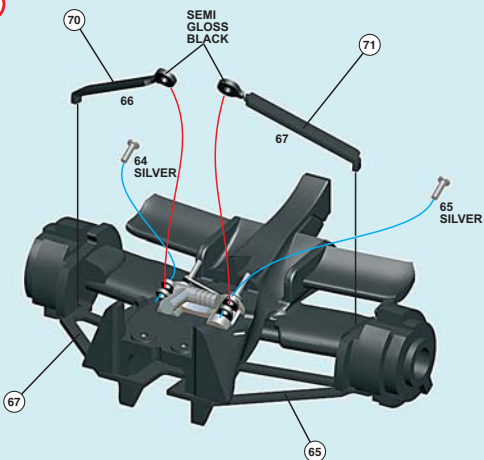

19

20

21

22

PARTS N.56-57
STEEL WIRE DIAM. 0,4 mm
LENGHT 3 mm

**23****24****25****26**

PARTS N.68
SOFT METAL WIRE DIAM. 0,5 mm
LENGHT 10 mm

**27**

28**29****30****31**

32

33

34

35

43

44

45