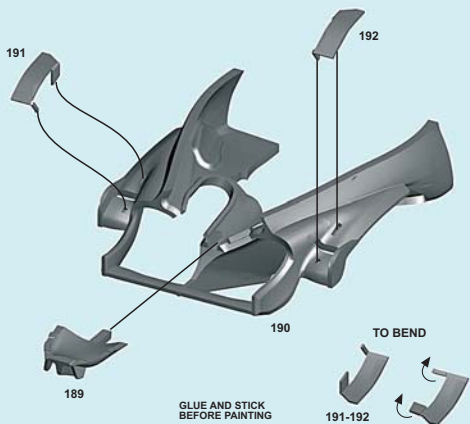

19

20

21

22

PARTS N.56-57
STEEL WIRE DIAM. 0,4 mm
LENGHT 3 mm

**23****24****25****26**

PARTS N.68
SOFT METAL WIRE DIAM. 0,5 mm
LENGHT 10 mm

**27**

28**29****30****31**

32

33

34

35

43

44

45

46

47

48

49

50

51

52

53