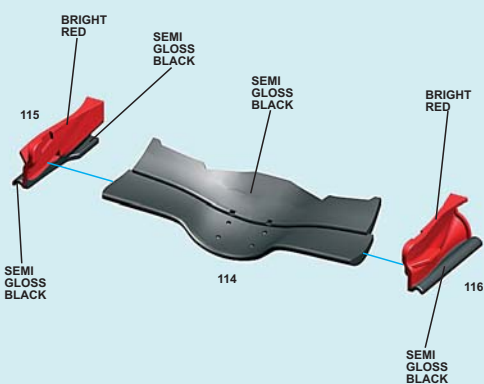

19

20

21

22

PARTS N.56-57
STEEL WIRE DIAM. 0,4 mm
LENGHT 3 mm

**23****24****25****26**

PARTS N.68
SOFT METAL WIRE DIAM. 0,5 mm
LENGHT 10 mm

**27**

28**29****30****31**

32

33

34

35

43

44

45