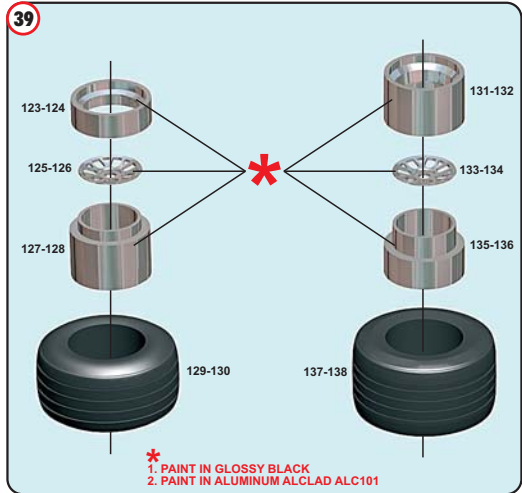

19

20

21

22

PARTS N.56-57
STEEL WIRE DIAM. 0,4 mm
LENGHT 3 mm

**23****24****25****26**

PARTS N.68
SOFT METAL WIRE DIAM. 0,5 mm
LENGHT 10 mm

**27**

28**29****30****31**

32

33

34

35

43

44

45