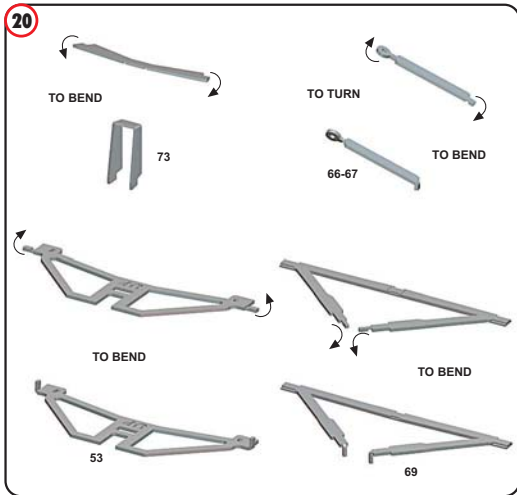

02

SEMI GLOSS BLACK

03

10-11-12
ADHESIVE METAL TRANSFER

04

48-49

05

06

07

08

09

10

11

12

13

18

19

20

21

22

PARTS N.56-57
STEEL WIRE DIAM. 0,4 mm
LENGHT 3 mm

**23****24****25****26**

PARTS N.68
SOFT METAL WIRE DIAM. 0,5 mm
LENGHT 10 mm

**27**