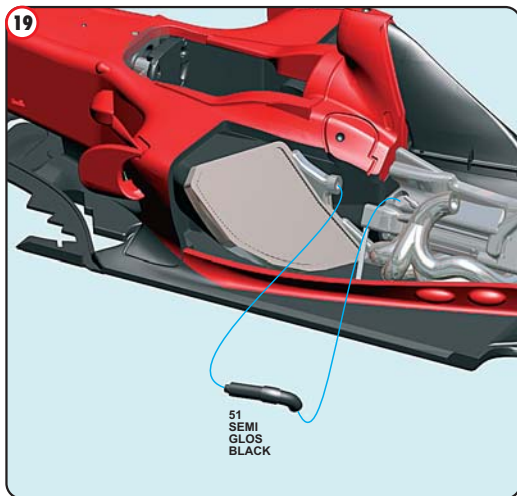

19

20

21

22

PARTS N.56-57
STEEL WIRE DIAM. 0,4 mm
LENGHT 3 mm

**23****24****25****26**

PARTS N.68
SOFT METAL WIRE DIAM. 0,5 mm
LENGHT 10 mm

**27**