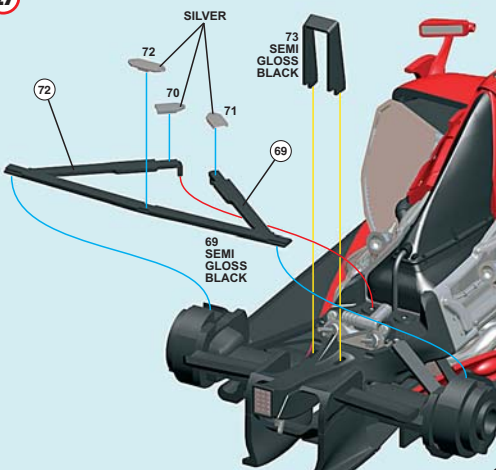

19

20

21

22

PARTS N.56-57
STEEL WIRE DIAM. 0,4 mm
LENGHT 3 mm

**23****24****25****26**

PARTS N.68
SOFT METAL WIRE DIAM. 0,5 mm
LENGHT 10 mm

**27**

28**29****30****31**

32

33

34

35

43

44

45