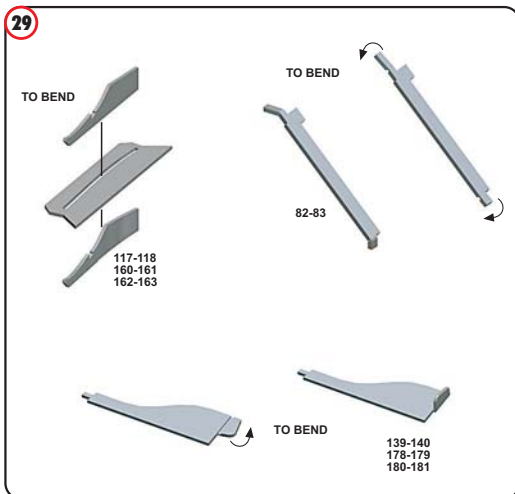

07

08

09

10

11

12

13

18

19

20

21

22

PARTS N.56-57
STEEL WIRE DIAM. 0,4 mm
LENGHT 3 mm

**23****24****25****26**

PARTS N.68
SOFT METAL WIRE DIAM. 0,5 mm
LENGHT 10 mm

**27**

28**29****30****31**

32

33

34

35

43

44

45