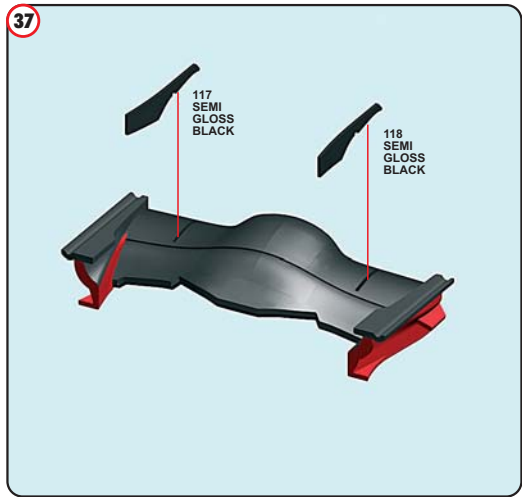

19

20

21

22

PARTS N.56-57
STEEL WIRE DIAM. 0,4 mm
LENGHT 3 mm

**23****24****25****26**

PARTS N.68
SOFT METAL WIRE DIAM. 0,5 mm
LENGHT 10 mm

**27**

28**29****30****31**

32

33

34

35

43

44

45

46

47

48

49

50

51

52

53