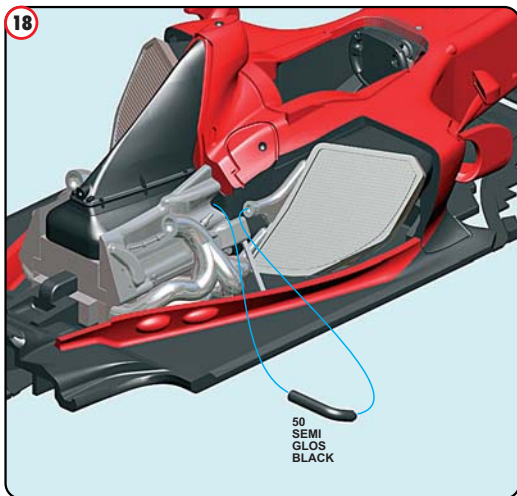

07

08

09

10

11

12

13

18

19

20

21

22

PARTS N.56-57
STEEL WIRE DIAM. 0,4 mm
LENGHT 3 mm

**23****24****25****26**

PARTS N.68
SOFT METAL WIRE DIAM. 0,5 mm
LENGHT 10 mm

**27**