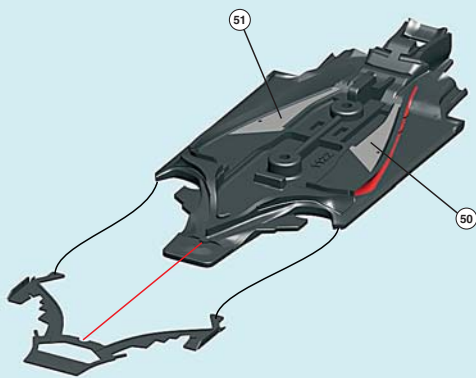

07

08

09

10

11

12

13

18

19

20

21

22

PARTS N.56-57
STEEL WIRE DIAM. 0,4 mm
LENGHT 3 mm

**23****24****25****26**

PARTS N.68
SOFT METAL WIRE DIAM. 0,5 mm
LENGHT 10 mm

**27**