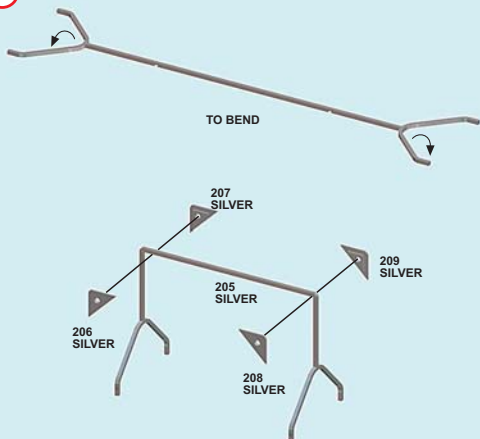

19

20

21

22

PARTS N.56-57
STEEL WIRE DIAM. 0,4 mm
LENGHT 3 mm

**23****24****25****26**

PARTS N.68
SOFT METAL WIRE DIAM. 0,5 mm
LENGHT 10 mm

**27**

28**29****30****31**

32

33

34

35

43

44

45

46

47

48

49

50

51

52

53