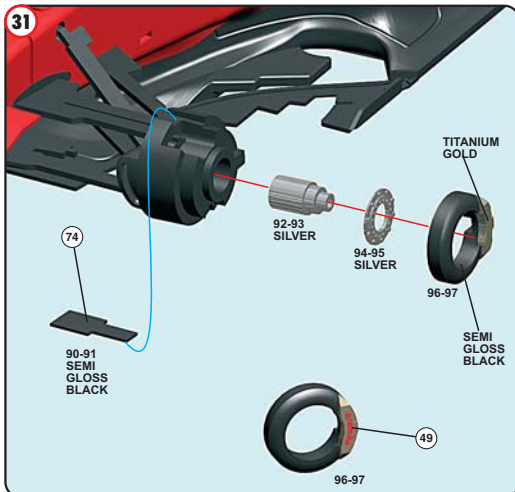

19

20

21

22

PARTS N.56-57
STEEL WIRE DIAM. 0,4 mm
LENGHT 3 mm

**23****24****25****26**

PARTS N.68
SOFT METAL WIRE DIAM. 0,5 mm
LENGHT 10 mm

**27**

28**29****30****31**

32

33

34

35

43

44

45