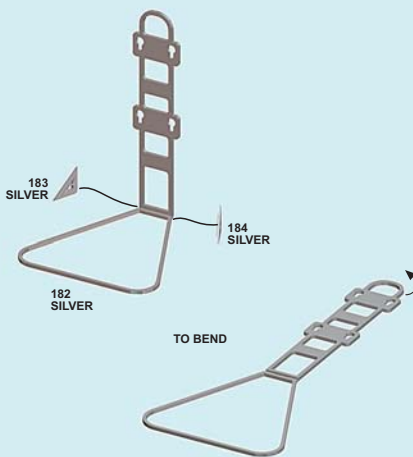

07

08

09

10

11

12

13

18

19

20

21

22

PARTS N.56-57
STEEL WIRE DIAM. 0,4 mm
LENGHT 3 mm

**23****24****25****26**

PARTS N.68
SOFT METAL WIRE DIAM. 0,5 mm
LENGHT 10 mm

**27**

28**29****30****31**

32

33

34

35

43

44

45

46

47

48

49

50

51

52

53