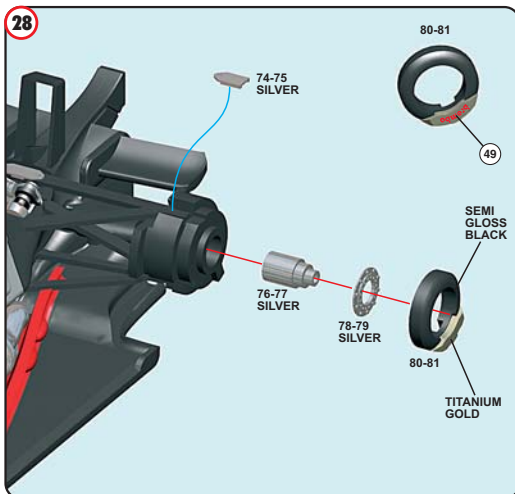

19

20

21

22

PARTS N.56-57
STEEL WIRE DIAM. 0,4 mm
LENGHT 3 mm

**23****24****25****26**

PARTS N.68
SOFT METAL WIRE DIAM. 0,5 mm
LENGHT 10 mm

**27**

28**29****30****31**

32

33

34

35

43

44

45