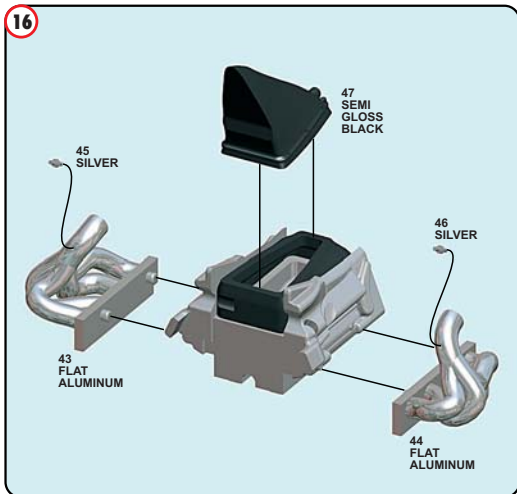

07

08

09

10

11

12

13

18

19

20

21

22

PARTS N.56-57
STEEL WIRE DIAM. 0,4 mm
LENGHT 3 mm

**23****24****25****26**

PARTS N.68
SOFT METAL WIRE DIAM. 0,5 mm
LENGHT 10 mm

**27**